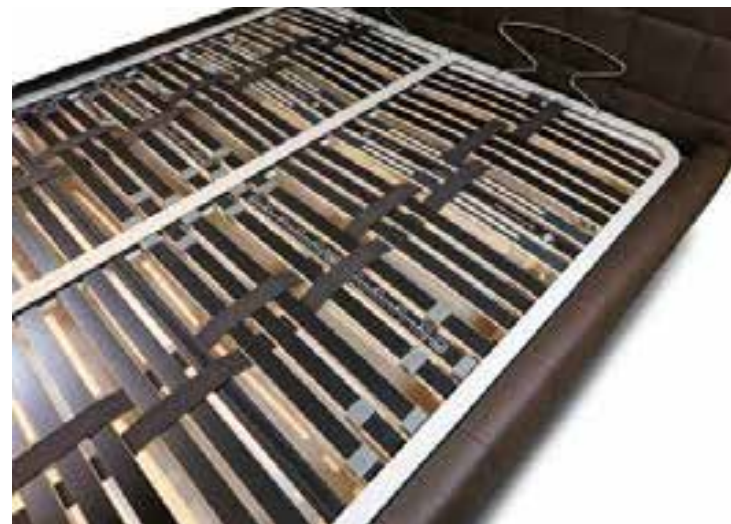

Rete "extra" a doghette in multistrato di faggio vaporizzato, con pellicola protettiva anti-scheggia. Supporto lombare con doppie doghe e regolatori di rigidità. Cinghie elastiche di rinforzo. Doghe ad elasticità maggiorata zona spalle.

"Extra" bed slat, with steamed beech plywood slats and anti-splinter protective film. Lumbar support with double slats and rigidity regulators. Elastic reinforcement straps. Slats with increased elasticity of the shoulder area.