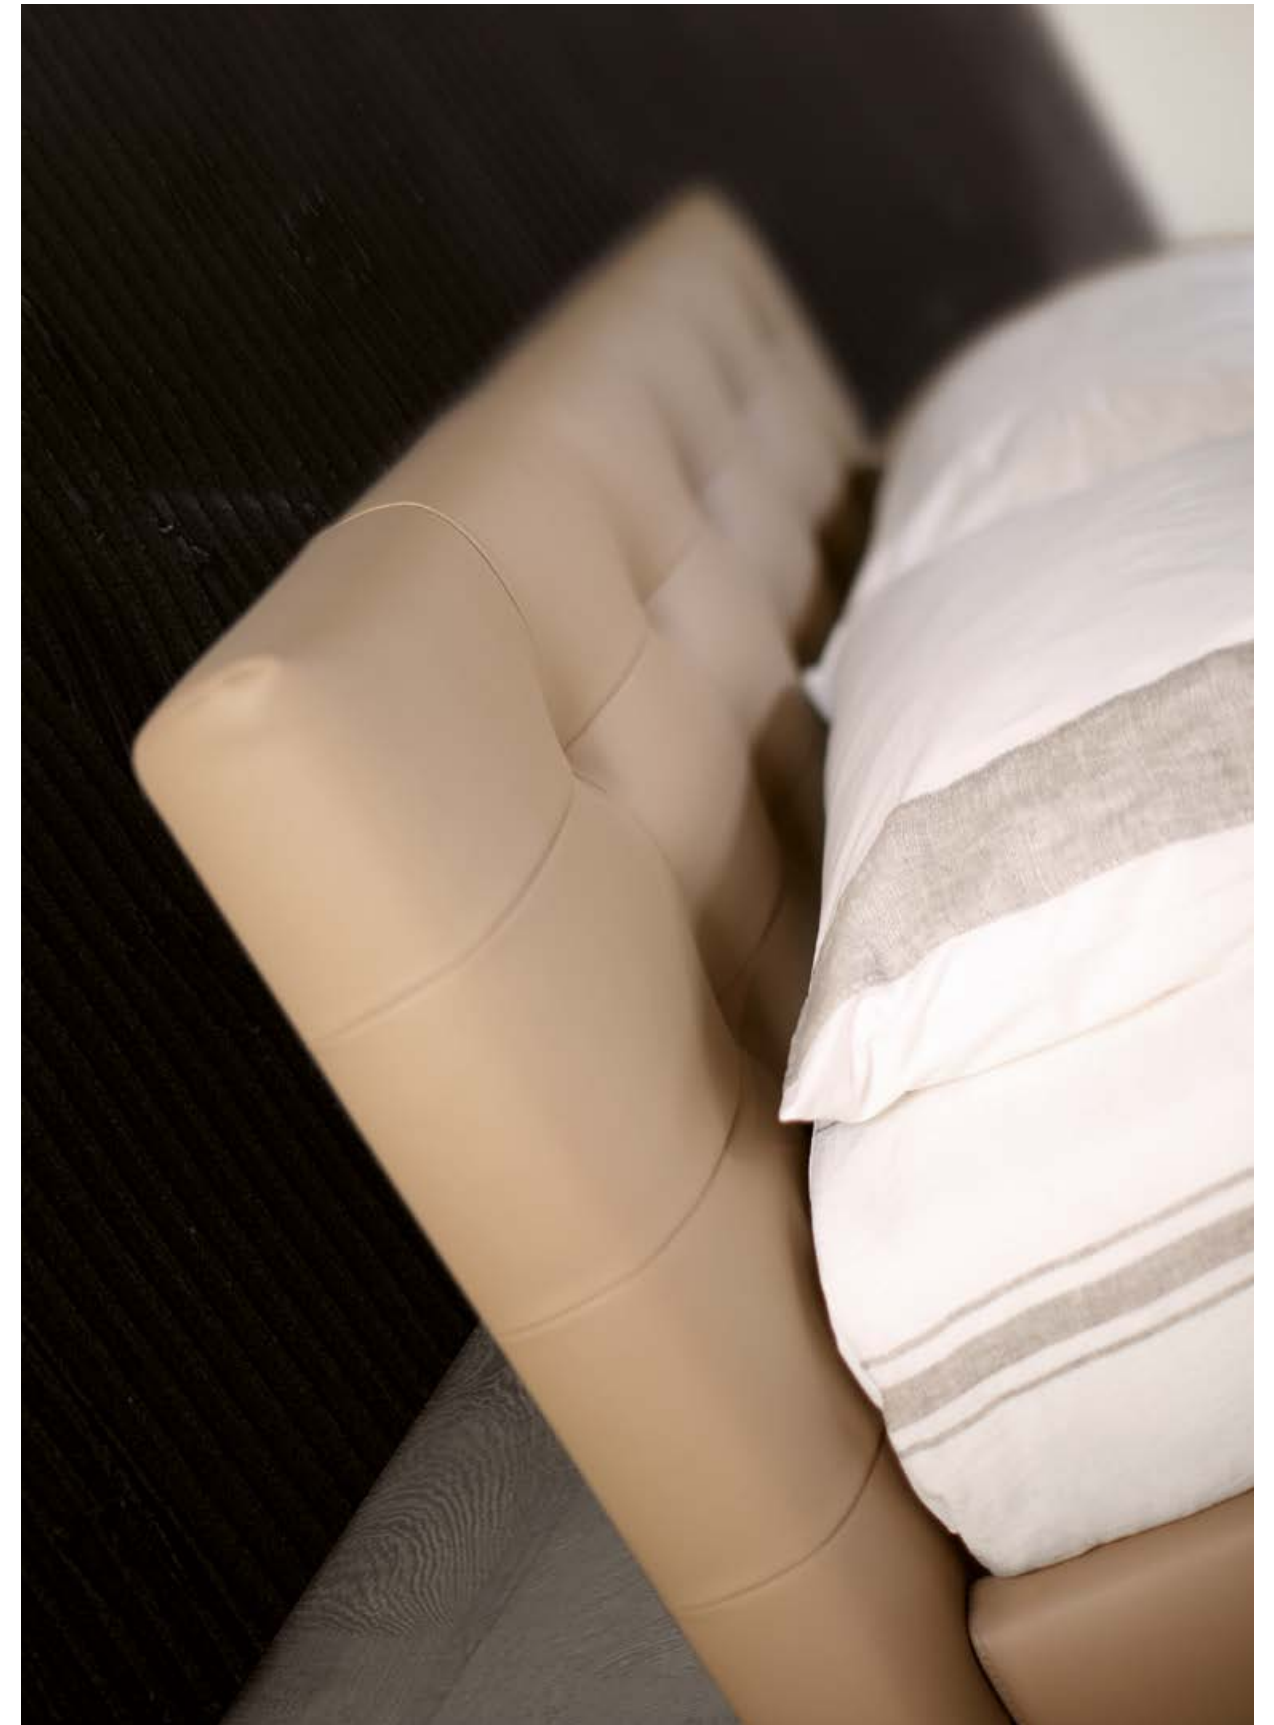

Ibisco redefines the concept of comfort and design: marked lines, thanks to its precious finish with a reverse seam on its profile. Forms that can not go unnoticed: important headboard perfectly in symbiosis with the bed frame with wide band.

Ibisco

Un letto dalle forme giovani ma ricercate: la testata gioca sui volumi creati da imbottiture e trapuntature. La fascia giroletto con spessore medio valorizza tutte le sue forme.

A young but refined bed. The headboard plays with the volume created by the padding and quilting. The bed frame with medium thickness enhances all its forms.

Lilia

Il letto Lilia si presenta con una testata interamente trapuntata e dalle dimensioni importanti. La fascia media dona equilibrio alle forme. Lilia può diventare l'indiscusso protagonista della vostra camera da letto.