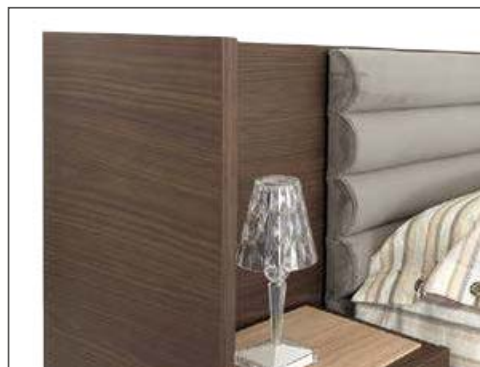

Indice tipologie di letto
Wide range index of bed

Nebula 206