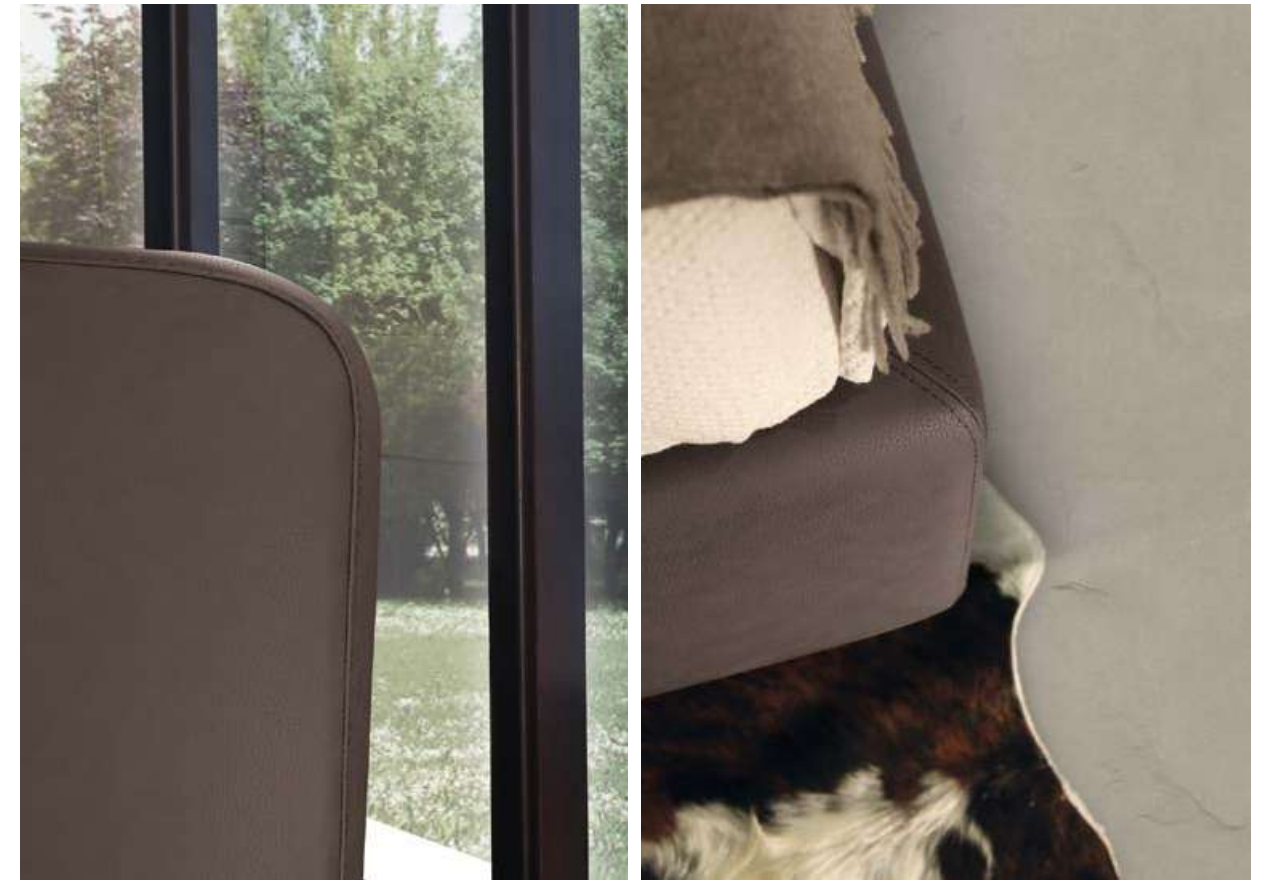

Ginestra

Armonia delle forme e semplicità. Il letto Ginestra presenta delle caratteristiche uniche: fascia giroletto esclusiva, zoccolatura perimetrale che sostituisce i classici piedi, testata leggermente inclinata. Influenza stilistica anni '80, rivisitata in chiave moderna.

Ginestra

Come preannunciato dal suo nome, Gleda è un letto che si distingue per il dinamismo dato dallo speciale movimento delle due testate: con una leggera pressione, queste si sollevano e si inclinano leggermente per offrire il massimo comfort.